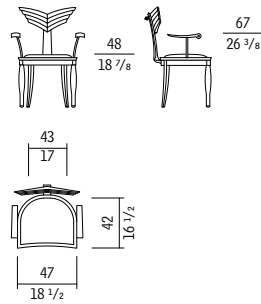

finitura  
finish  
fertigung  
finition

descrizione  
description  
beschreibung  
description

OLIMPIA

30  
73  
91  
54

Sedia e poltroncina in faggio schienale altezza regolabile / Chair and small armchair in beech wood height-adjustable back /  
Stuhl und kleiner Sessel aus Buchenholz Rücken mit verstellbarer Höhe / Chaise et petit fauteuil en hêtre dossier avec hauteur réglable

poltroncina/small armchair/kleiner Sessel/petit fauteuil  
cm 69 x 61 x h 89 ÷ 99  
in 27 1/8 x 24 x h 35 ÷ 39

sedia/chair/Stuhl/chaise  
cm 45 x 57 x h 89 ÷ 99  
in 17 3/4 x 22 1/2 x h 35 ÷ 39

**51280**