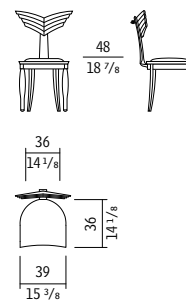

finitura  
finish  
fertigung  
finition

descrizione  
description  
beschreibung  
description

OLIMPIA

30  
73  
91  
54

Sedia e poltroncina in faggio schienale altezza regolabile / Chair and small armchair in beech wood height-adjustable back /  
Stuhl und kleiner Sessel aus Buchenholz Rücken mit verstellbarer Höhe / Chaise et petit fauteuil en hêtre dossier avec hauteur réglable

poltroncina/small armchair/kleiner Sessel/petit fauteuil  
cm 69 x 61 x h 89 ÷ 99  
in 27 1/8 x 24 x h 35 ÷ 39

sedia/chair/Stuhl/chaise  
cm 45 x 57 x h 89 ÷ 99  
in 17 3/4 x 22 1/2 x h 35 ÷ 39

**51280**