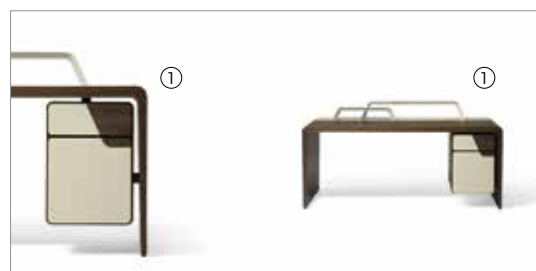

Scrivania con la struttura in massiccio e impiallacciatura di noce canaletto, con inserti in cuoio, nelle diverse tonalità di colore disponibili a catalogo, e metallo verniciato color bronzo effetto naturale. Il piano è disponibile in tre versioni: planare, con un'alzata in cuoio con lampada a LED integrata con accensione a sfioro o con due alzate in cuoio, di cui quella retrostante con lampada a LED. A completamento del prodotto è disponibile una cassetiera in noce canaletto con frontali dei cassetti in cuoio, con sistema di apertura push to open, oppure un ripiano in cuoio con cassetto opzionale removibile. Entrambi possono essere aggiunti sia a destra che a sinistra della scrivania. Solo per la versione con cassetiera a destra è possibile inserire sul piano una multipresa predisposta per 1 presa schuko, 1 presa RJ45 e 1 presa USB ad alta velocità.

Writing desk with the frame in solid and veneer in walnut canaletto wood, with inserts in saddle leather, available in various colour shades, and in metal painted in a bronze colour with natural effect. The top is available in three versions: planar, with an upper section in saddle leather with an integrated LED light (light touch switch) or with two upper sections in saddle leather, of which the one on the back side has the LED light. A chest of drawers, in walnut canaletto wood with the front sides of the drawers in saddle leather, with a push to open system, or a saddle leather shelf with an optional removable drawer, are available to complete the product. Both can be added on the right or on the left of the desk. Only for the version with the right chest of drawers is possible to insert on the top a multi-socket adaptor predisposed for 1 schuko socket, 1 RJ45 socket and 1 high-speed USB socket.

73060
Cassetto per vano
Drawer for shelf
cm 39 x 36.2 x h 7.5
in 15 3/8 x 14 1/8 x h 3

1 Alma 73041 saddle leather milky fin.11

1 Alma 73041 saddle leather milky fin.11
2 Alma 73040 saddle leather milky fin.11