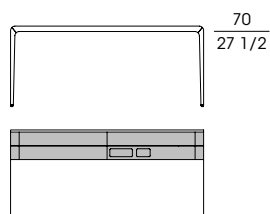

Scrivania con la struttura in massiccio e impiallacciatura di noce canaletto, con inserti in cuoio, nelle diverse tonalità di colore disponibili a catalogo, e metallo verniciato color bronzo effetto naturale. Il piano è disponibile in tre versioni: planare, con un'alzata in cuoio con lampada a LED integrata con accensione a sfioro o con due alzate in cuoio, di cui quella retrostante con lampada a LED. A completamento del prodotto è disponibile una cassetiera in noce canaletto con frontali dei cassetti in cuoio, con sistema di apertura push to open, oppure un ripiano in cuoio con cassetto opzionale removibile. Entrambi possono essere aggiunti sia a destra che a sinistra della scrivania. Solo per la versione con cassetiera a destra è possibile inserire sul piano una multipresa predisposta per 1 presa schuko, 1 presa RJ45 e 1 presa USB ad alta velocità.

73030
Scrivania
Writing desk
cm 180 x 81 x h 75
in 70 7/8 x 31 7/8 x h 29 1/2

73031
Scrivania con multipresa
e cassetiera destra
Writing desk with multi-socket
and right chest of drawers
cm 180 x 81 x h 75
in 70 7/8 x 31 7/8 x h 29 1/2