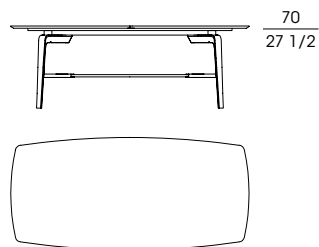

BLADE

Serie di tavoli rettangolari disponibili in due versioni:

- base in massiccio di frassino color grigio antracite (fin.93) e piano laccato lucido con effetto sfumato nei colori grigio chiaro, grigio scuro, arancio, viola, cedro e nocciola;

52710
Tavolo rettangolare base in frassino, piano laccato lucido
Rectangular table ash wood base, shiny lacquered top
cm 210 x 100 x h 73
in 82 3/4 x 39 3/8 x h 28 3/4

52711
Tavolo rettangolare base e piano in frassino
Rectangular table, base and top in ash wood
cm 210 x 100 x h 73
in 82 3/4 x 39 3/8 x h 28 3/4