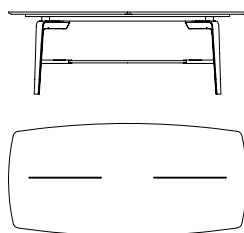

- base e piano in massiccio e impiallacciatura di frassino disponibile in quattro finiture: naturale (fin.96), grigio antracite (fin.93), biscotto (fin.2P) e grigio cenere (fin.2R). I distanziali delle gambe sono in metallo verniciato color bronzo.

52710
Tavolo rettangolare base in frassino, piano laccato lucido
Rectangular table ash wood base, shiny lacquered top
cm 210 x 100 x h 73
in 82 3/4 x 39 3/8 x h 28 3/4

52711
Tavolo rettangolare base e piano in frassino
Rectangular table, base and top in ash wood
cm 210 x 100 x h 73
in 82 3/4 x 39 3/8 x h 28 3/4