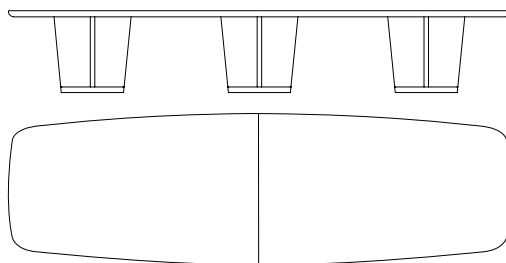

**53132**

Tavolo rettangolare in noce canaletto, inserti piano in marmo
Rectangular table in walnut canaletto, top with marble inserts
cm 300 x 130 x h 73
in 118 1/8 x 51 1/4 x h 28 3/4

**53133**

Tavolo rettangolare in noce canaletto, piano in noce canaletto
Rectangular table in walnut canaletto, top in walnut canaletto
cm 300 x 130 x h 73
in 118 1/8 x 51 1/4 x h 28 3/4

53134
Tavolo rettangolare in noce canaletto, inserti piano in sapelli
Rectangular table in walnut canaletto, top with sapele inserts
cm 300 x 130 x h 73
in 118 1/8 x 51 1/4 x h 28 3/4

53140
Tavolo rettangolare in noce canaletto, inserti piano in pelle
Rectangular table in walnut canaletto, top with leather inserts
cm 450 x 134 x h 73
in 177 1/4 x 52 3/4 x h 28 3/4

53141
Tavolo rettangolare in noce canaletto, inserti piano in vetro
Rectangular table in walnut canaletto, top with glass inserts
cm 450 x 134 x h 73
in 177 1/4 x 52 3/4 x h 28 3/4

53142
Tavolo rettangolare in noce canaletto, inserti piano in marmo
Rectangular table in walnut canaletto, top with marble inserts
cm 450 x 134 x h 73
in 177 1/4 x 52 3/4 x h 28 3/4