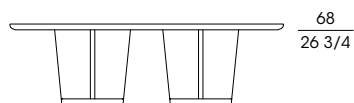

BIGWIG

Serie di tavoli rettangolari con la struttura in massiccio e impiallacciatura di noce canaletto. Le gambe sono rivestite in pelle e i puntali sono verniciati color bronzo effetto naturale. Il piano è disponibile completamente in noce canaletto oppure con inserti nelle seguenti versioni: pelle, vetro temperato nei colori grigio o bronzo, mogano sapelli pommelè disponibile nelle finiture: biscotto (fin.2E), cenere (fin.2F) e carbone (fin.2G) oppure marmo nelle varianti calacatta, Portoro, zebrino, Velvet Brown, Calacatta purple o Grigio astratto.

A series of rectangular tables with the frame in solid walnut canaletto wood and veneer. The legs are covered with leather and the foot-caps are painted in a bronze colour with natural effect. The top is available all in walnut canaletto or with inserts in the following versions: leather, bronze or grey tempered glass, Sapele wood available in the finishings: biscuit (fin.2E), ash grey (fin.2F) and carbon (fin.2G) or in marble, as follows: calacatta, Portoro, zebrino, Velvet Brown, Calacatta purple or Abstract Grey.

68
26 3/4