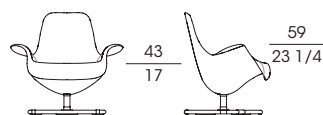

Un particolare meccanismo inserito nella struttura della bergère e della poltrona permette una rotazione a 360° e un caratteristico movimento a dondolo.

Il rivestimento, non sfoderabile, può essere in tessuto o pelle proposto nella versione monocolore o bicolore con la parte esterna in pelle e la parte interna in tessuto o pelle. I piedini sono in pvc testa di moro.

Swivel armchair and wing chair with the back frame in profiled steel and the padding in flexible coldfoamed polyurethane, covered with fibre. The stool has the seat frame in poplar plywood and the padding is in flexible multi-density polyurethane, covered with fibre. The column and the base are in bronzed metal with walnut canaletto wood inserts for the column and solid curved wood for the base.

A special mechanism inside the structure of the armchair and of the wing chair allows a 360° rotation and a characteristic rocking movement.

The not removable upholstery can be in fabric or leather, proposed in one colour or in two colours with the external side in leather and the internal one in fabric or leather. The feet are in dark brown pvc.

70602

Poltrona girevole rivestimento tessuto o pelle
Swivel armchair upholstery in fabric or leather
cm 96 x 73 x h 85
in 37 3/4 x 28 3/4 x h 33 1/2