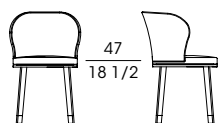

ODE

CHI WING LO 2012/2018

Sedia girevole con la struttura della base in metallo verniciato in gomma liquida in tre colori: bianco, grigio o testa di moro. Lo schienale è in poliuretano compatto rigido e poliuretano espanso flessibile schiumato a freddo. Il rivestimento, non sfoderabile, può essere in tessuto o pelle monocolore oppure bicolore con la parte esterna in pelle e quella interna in tessuto o pelle. I puntali delle gambe sono in metallo bronzato.

54175
Sedia con seduta girevole monocolore
Chair with swivel seat monocolour
cm 52 x 51 x h 78
in 20 1/2 x 20 x h 30 3/4

54176
Sedia con seduta girevole bicolore
Chair with swivel seat two colours
cm 52 x 51 x h 78
in 20 1/2 x 20 x h 30 3/4