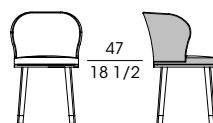

ODE

CHI WING LO 2012/2018

Sedia girevole con la struttura della base in metallo verniciato in gomma liquida in tre colori: bianco, grigio o testa di moro. Lo schienale è in poliuretano compatto rigido e poliuretano espanso flessibile schiumato a freddo. Il rivestimento, non sfoderabile, può essere in tessuto o pelle monocolore oppure bicolore con la parte esterna in pelle e quella interna in tessuto o pelle. I puntali delle gambe sono in metallo bronzato.

54175
Sedia con seduta girevole monocolore
Chair with swivel seat monocolour
cm 52 x 51 x h 78
in 20 1/2 x 20 x h 30 3/4

54176
Sedia con seduta girevole bicolore
Chair with swivel seat two colours
cm 52 x 51 x h 78
in 20 1/2 x 20 x h 30 3/4

54180
Sgabello con seduta girevole monocolore
Bar stool with swivel seat monocolour
cm 52 x 53 x h 84 ÷ 110
in 20 1/2 x 20 7/8 x h 32 7/8 ÷ 43 1/4

54181
Sgabello con seduta girevole bicolore
Bar stool with swivel seat two colours
cm 52 x 53 x h 84 ÷ 110
in 20 1/2 x 20 7/8 x h 32 7/8 ÷ 43 1/4