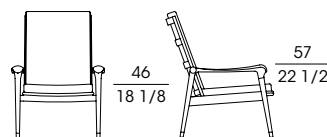

SF 57701
Poltrona in noce canaletto schienale alto
Armchair in walnut canaletto high backrest
cm 70 x 73 x h 102
in 27 1/2 x 28 3/4 x h 40 1/8