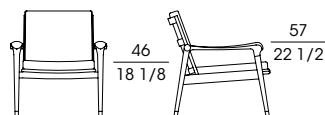

Serie di poltrone con schienale alto o basso e pouf. La struttura è in massiccio di noce canaletto e il sedile dispone di cinghie in polipropilene di colore nero. L'imbottitura dei cuscini è in poliuretano espanso a quote differenziate rivestito in fibra. I puntali sono in nylon stampato.

Denny ha superato il livello 1 della norma UNI EN 16139:2013 - sedute non domestiche.
Esempi di utilizzo possono essere: tutti i tipi di applicazioni in edifici per uffici, showroom, sale pubbliche, sale riunioni, caffè, ristoranti, mense, banche, bar.

A series of armchairs with a high or low back and a stool. The structure is in walnut canaletto wood and the seat has black polypropylene straps. The cushion padding is in multi-density polyurethane, covered in fiber. The foot-caps are in printed nylon.

*Denny has passed level 1 of the UNI EN 16139:2013 standard - non-domestic seating.
Examples of use include: all types of applications in office buildings, showrooms, public rooms, meeting rooms, cafés, restaurants, canteens, banks, bars.*

SF 57700
Poltrona in noce canaletto schienale basso
Armchair in walnut canaletto low backrest
cm 70 x 73 x h 81
in 27 1/2 x 28 3/4 x h 31 7/8