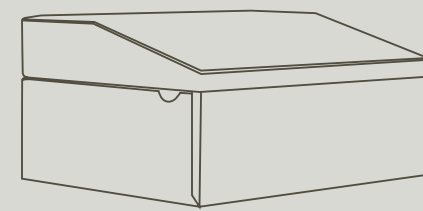

PASSION BOX

I cofanetti Passion Box sono in morbida pelle di vitello con fodera scamosciata. Possono contenere due o tre cassette rimovibili e una pochette estraibile. I vassoi sono caratterizzati da diverse funzionalità: porta penne; porta orologi o porta gioie.

GA470G

Passion box dotato di tre cassette vassoi rimovibili: porta penne e 2 vassoi.
Passion box with three removable tray drawers: pen holder and 2 trays.

portapenne
pen holder

vassoio
tray

vassoio
tray

GA469G

Passion box dotato di 2 cassette vassoi rimovibili: porta orologi e vassoio.
Passion box with 2 removable tray drawers: watch holder and tray.

porta orologi
low watch holder

vassoio
tray

GA468G

Passion box dotato di 3 cassette vassoi rimovibili: porta orologi e portagioie richiudibile.
Passion box with three removable watch, jewel case and resealable jewel case