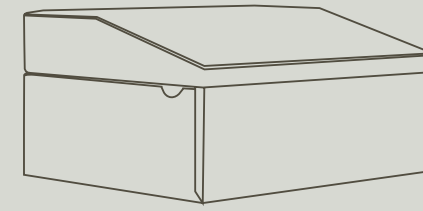

PASSION BOX

I cofanetti Passion Box sono in morbida pelle di vitello con fodera scamosciata. Possono contenere due o tre cassette rimovibili e una pochette estraibile. I vassoi sono caratterizzati da diverse funzionalità: porta penne; porta orologi o porta gioie.

The Passion Boxes are in soft calfskin with a lining in suede. They can hold two or three removable tray drawers and a removable pouch. The trays feature different functionalities: pen holder; watch holder; or jewelry holder.