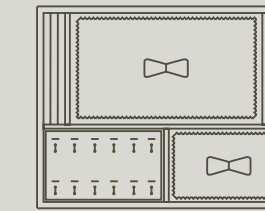

PASSION BOX

I cofanetti Passion Box sono in morbida pelle di vitello con fodera scamosciata. Possono contenere due o tre cassette rimovibili e una pochette estraibile. I vassoi sono caratterizzati da diverse funzionalità: porta penne; porta orologi o porta gioie.

GA470G

Passion box dotato di tre cassette vassoi rimovibili: porta penne e 2 vassoi.
Passion box with three removable tray drawers: pen holder and 2 trays.

portapenne
pen holder

vassoio
tray

vassoio
tray

GA469G

Passion box dotato di 2 cassette vassoi rimovibili: porta orologi e vassoio.
Passion box with 2 removable tray drawers: watch holder and tray.

porta orologi
low watch holder

vassoio
tray

GA468G

Passion box dotato di 3 cassette vassoi rimovibili: porta orologi e portagioie richiudibile.
Passion box with three removable watch, jewel case and resealable jewel case

porta orologi
watch holder

portagioie
jewel case

portagioie richiudibile
resealable jewel case

GA471G

Passion box dotato di tre cassette vassoi rimovibili: porta penne, porta orologi e portagioie.
Passion box with three removable tray drawers: pen holder, watch holder and jewel case