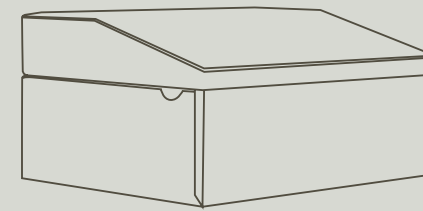

PASSION BOX

I cofanetti Passion Box sono in morbida pelle di vitello con fodera scamosciata. Possono contenere due o tre cassette rimovibili e una pochette estraibile. I vassoi sono caratterizzati da diverse funzionalità: porta penne; porta orologi o porta gioie.

GA470G

Passion box dotato di tre cassette vassoi rimovibili: porta penne e 2 vassoi.
Passion box with three removable tray drawers: pen holder and 2 trays.

portapenne
pen holder

vassoio
tray

vassoio
tray

GA469G

Passion box dotato di 2 cassette vassoi rimovibili: porta orologi e vassoio.
Passion box with 2 removable tray drawers: watch holder and tray.

porta orologi
low watch holder

vassoio
tray

GA468G

Passion box dotato di 3 cassette vassoi rimovibili: porta orologi e portagioie richiudibile.
Passion box with three removable watch, jewel case and resealable jewel case